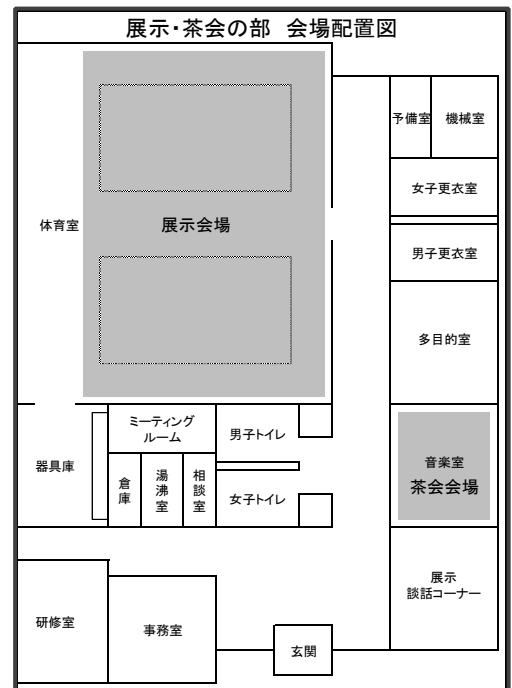

第27回

コミュニティ・フェスティバル

展示・茶会の部

11月18日(土)・19日(日)

午前10時～午後4時(茶会の部は午後3時まで)

部会	サークル名	内容	活動施設
展示	手編みサークルひまわり	あみもの	サンアビ
	松井手編みサークル	あみもの	サンアビ
	月曜会	絵画	サンアビ
	木彫愛好会	木彫	サンアビ
	のぼら会	木彫	サンアビ
	けやきの会	書道/失語症資料展示	サンアビ
	シブガキコロクカイ 渋柿野老句会	俳句	サンアビ
	松井俳句勉強会	俳句	サンアビ
	墨彩画ふみづき	墨彩画	サンアビ
	ふきのとう	まゆクラフト	サンアビ
	ボウウン 望雲書道会	書道	椿本
	葉書絵の会	葉書絵	椿本
	中富水墨画サークル	水墨画	中富
茶会	フケイカイ 和景会	江戸千家	サンアビ
	梅つばき会	裏千家	椿本

会場：所沢サン・アビリティーズ
所沢市上安松1286-7
電話：04-2995-1301