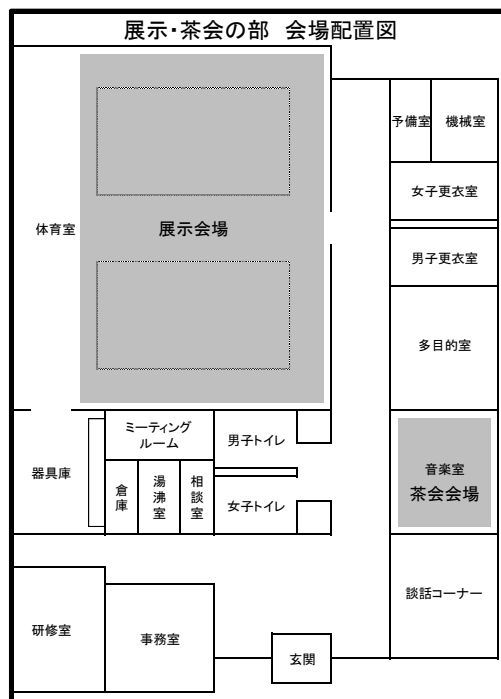

第28回

コミュニティ・フェスティバル

展示・茶会の部

11月17日(土)・18日(日)

午前10時～午後4時(茶会の部は午後3時まで)

部会	サークル名	内容	活動施設
展示	手編みサークルひまわり	編み物	サンアビ
	松井手編みサークル	編み物	サンアビ
	月曜会	絵画	サンアビ
	木彫愛好会	木彫	サンアビ
	のばら会	木彫	サンアビ
	けやきの会	書道/失語症資料展示	サンアビ
	シブガキコロクカイ 渋柿野老句会	俳句	サンアビ
	墨彩画ふみづき	墨彩画	サンアビ
	ふきのとう	まゆクラフト	サンアビ
	ボウウン 望雲書道会	書道	椿本
	葉書絵の会	葉書絵	椿本
茶会	フケイカイ 和景会【11/17】	江戸千家茶道	サンアビ
	梅つばき会【11/18】	裏千家茶道	椿本

会場：所沢サン・アビリティーズ
所沢市上安松1286-7
電話：04-2995-1301

※茶会のサークルは日替わりです。

◎施設名称◎

- サンアビ … 所沢サン・アビリティーズ
- 椿本 … 椿峰コミュニティ会館(本館)
- 椿別 … 椿峰コミュニティ会館別館
- 中富 … 中富南コミュニティセンター

いろいろな作品があります！
ゆっくりご覧ください。
お茶席は無料です。
お気軽にどうぞ！

主催：第28回コミュニティ・フェスティバル実行委員会