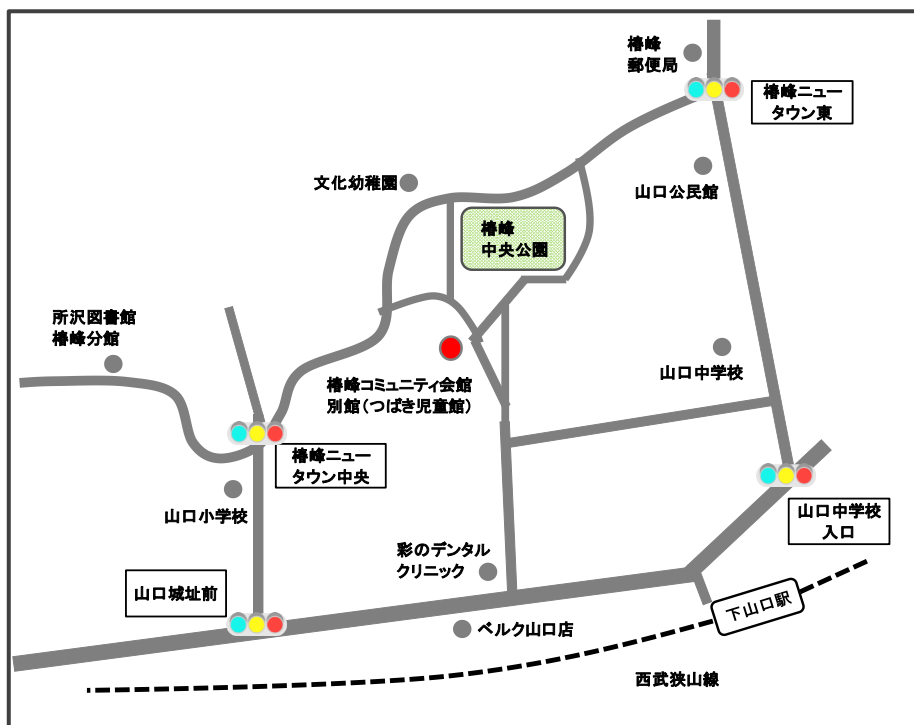

第28回

コミュニティ・フェスティバル

11月10日(土)・11日(日) 発表の部

午前9時30分～午後3時(予定)

11月10日(土)出演

順	出演時間	サークル名	活動施設
9:30～ 開会式			
1	9:35～	シェルウクレレ <small>ザッツオン</small> That's on♪	椿本
2	9:55～	さわやかゆうえんか(カラオケ)	サンアビ
3	10:15～	よし乃会B(新舞踊)	椿別
4	10:35～	ジムナスティックサークル椿峰(体操)	椿本
5	10:55～	<small>ベニコカイ</small> 紅の会サンアビ(カラオケ)	サンアビ
6	11:15～	つばき会(日本舞踊)	椿本
7	11:35～	しあわせゆう演歌(カラオケ)	サンアビ
午前の部終演後 休憩(約30分)			
8	12:30～	アンサンブルきんしょう(大正琴)	椿本
9	12:50～	リトルスターバレエ A・B	椿本
10	13:10～	<small>クジャクカイ</small> カラオケ孔雀会	サンアビ
11	13:30～	視覚あじさい会(カラオケ)	サンアビ
12	13:50～	カトレアゆうえんか(カラオケ)	サンアビ
13	14:10～	<small>ダイワシヤチュウ</small> 大輪社中(尺八)	椿本
終演後 閉会			

※当日の進行状況により、出演時間が前後する可能性がありますので、あらかじめご了承ください。

会場：椿峰コミュニティ会館別館(ホール)

所沢市山口5057

電話：04-2923-7922

主催：第28回コミュニティ・フェスティバル実行委員会

後援：公益財団法人 所沢市公共施設管理公社

11月11日(日)出演

順	出演時間	サークル名	活動施設
9:30～ 開会			
1	9:35～	レッツゆうえんか(カラオケ)	サンアビ
2	9:55～	<small>タイキョクオオギメグミカイ</small> 太極扇恵み会	椿本
3	10:15～	<small>カガヤキサクラカイ</small> 美葉桜会(カラオケ)	サンアビ
4	10:35～	<small>コリュウレンゴウカイ</small> 吼龍連合会 所沢吟詠部(詩吟)	サンアビ
5	10:55～	<small>キノミカイ</small> 木の美会(新舞踊)	椿別
6	11:15～	マリヘム(ベリーダンス)	中富
7	11:35～	アンサンブル小さな木(吹奏楽)	椿別
午前の部終演後 休憩(約30分)			
8	12:30～	<small>キンヨウカイ</small> 琴陽会(大正琴)	椿本
9	12:50～	アイマアマ(フラダンス)	椿本
10		ポーマイカイ(フラダンス)	椿本
11	13:30～	<small>ツガルシヤミセンアキヒトカイ</small> 津軽三味線明人会 北野支部	椿本
12	13:50～	<small>サイユカ</small> Saiyukaダンスサークル	椿本
13	13:55～	<small>ステップバイステップ</small> Step by Step(ダンス)	椿本
14	14:10～	<small>チンシタイキョクケン</small> 陳氏太極拳 東所沢・中富南クラブ	中富
15	14:30～	<small>ジネンジョ</small> 志根女(和太鼓演奏)	椿本
終演後 閉会式			

◎施設名称◎

サンアビ … 所沢サン・アビリティーズ

椿本 … 椿峰コミュニティ会館(本館)

椿別 … 椿峰コミュニティ会館別館

中富 … 中富南コミュニティセンター

第28回 コミュニティ・フェスティバル

発表の部 会場案内

椿峰コミュニティ会館別館

住所：所沢市山口5057

電話：04-2923-7922

駐車場 46台

※駐車場に限りがありますので、なるべくお乗り合わせでお越しください。

交通アクセス

●西武狭山線 下山口駅下車 徒歩15分

●西武池袋線 小手指駅南口からバス 椿峰ニュータウン行き「中央公園」下車 徒歩2分

コミュニティ・フェスティバルとは…